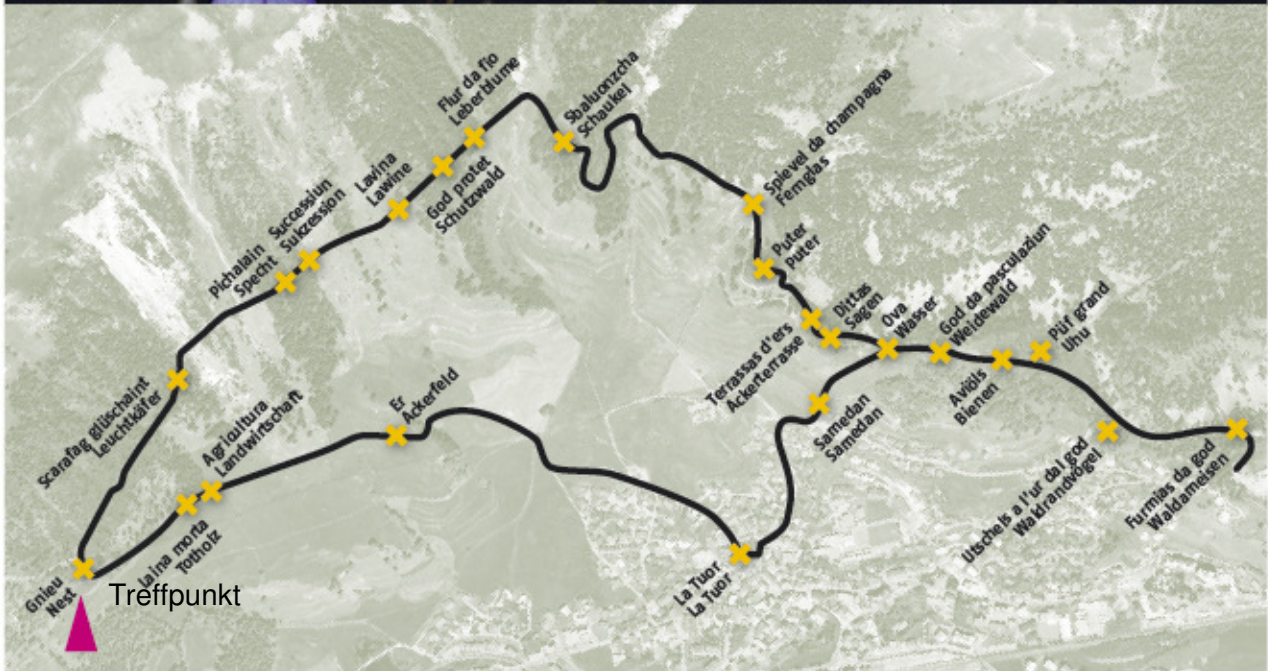

La Senda

bio-divers.ch

Gemeinde Samedan, Plazzet 4, CH-7503 Samedan

Samedan Tourist Information mit Hot Spot, T +41 81 851 00 60, samedan@estm.ch

La Tuor mit Hot Spot, T +41 81 852 18 03, M +41 78 629 23 69, info@bio-divers.ch, www.bio-divers.ch